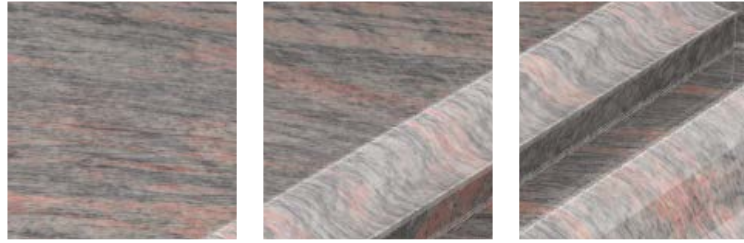

MONUMENT FUNÉRAIRE

SAMBRE