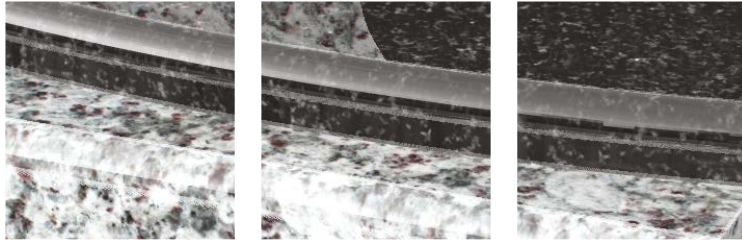

MONUMENT CINÉRAIRE

CIN SPINEL