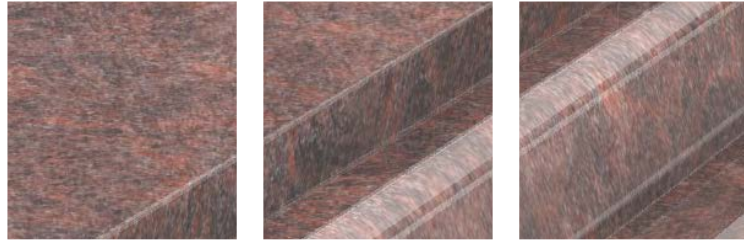

MONUMENT FUNÉRAIRE

COARA