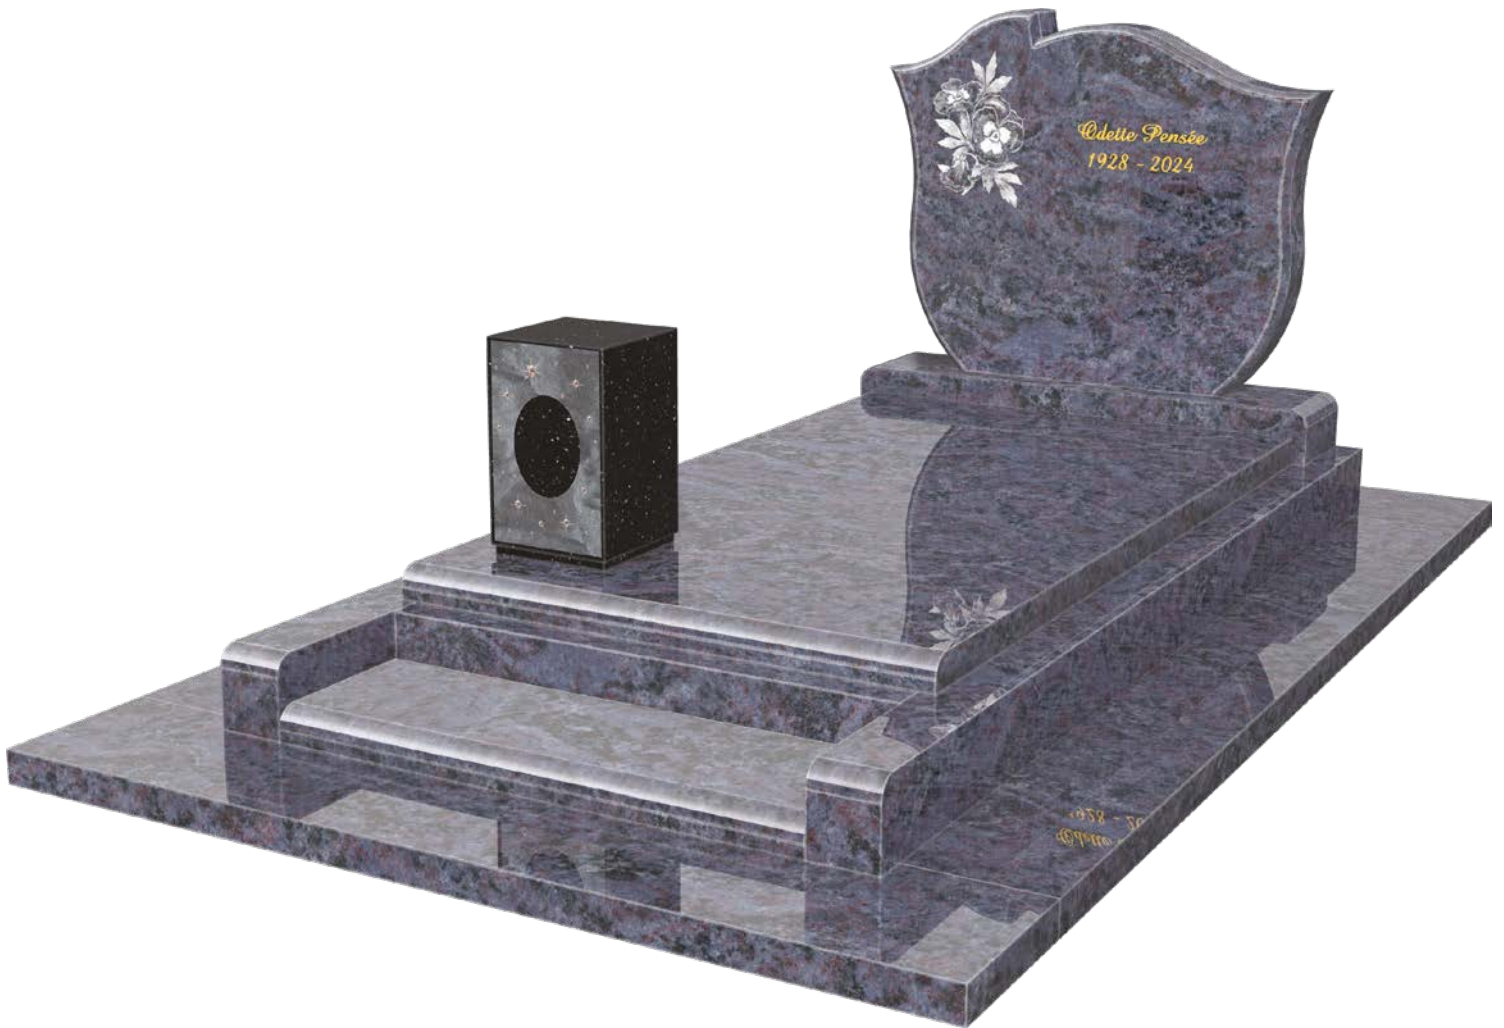

GRANIT 1
Mass Blue

MOTIF
OPTIONNEL

Pensée
en lithogravure
blanche

ACCESSOIRE
OPTIONNEL

Urne SwarE 4L
Ornée de Swarovski éléments

PERSONNALISEZ

Votre configuration
sur **monumento.fr**