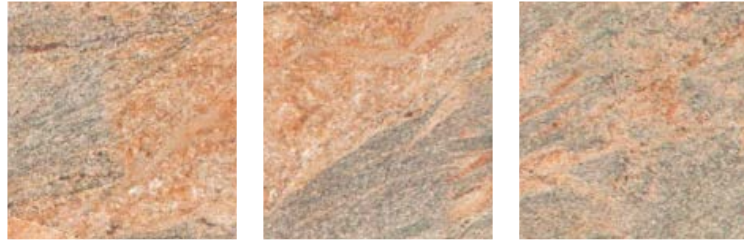

MONUMENT FUNÉRAIRE

P I S S A