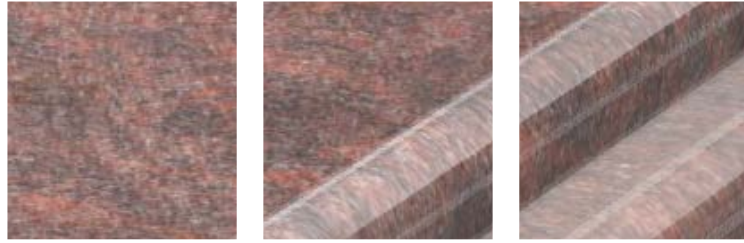

GRANIT 2
Indian Absolut
Black

MOTIF
OPTIONNEL
Alpilles
*Orné d'une incrustation
de miroir*

ACCESSOIRE
OPTIONNEL
Vase
modèle Arcan

MONUMENT FUNÉRAIRE

CYRANO