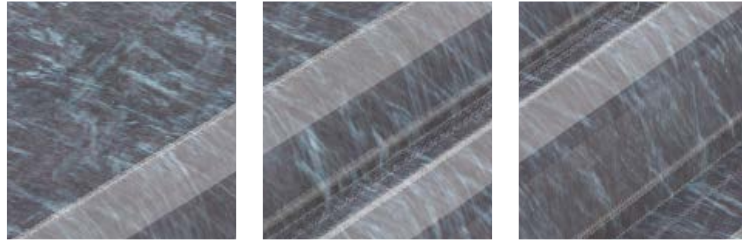

MONUMENT FUNÉRAIRE

MARINA