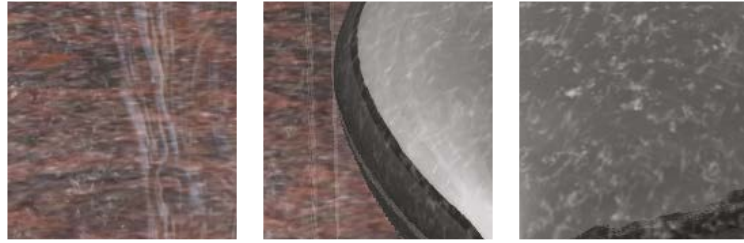

MONUMENT CINÉRAIRE

CIN PRISMA