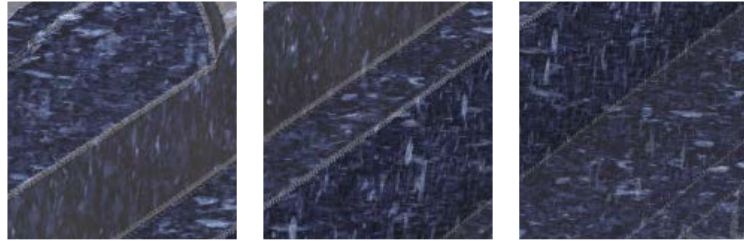

MONUMENT FUNÉRAIRE

ETERNEL