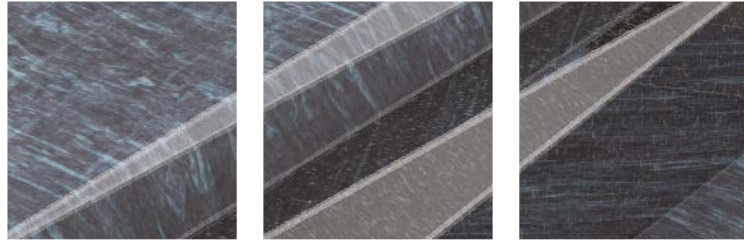

MONUMENT FUNÉRAIRE