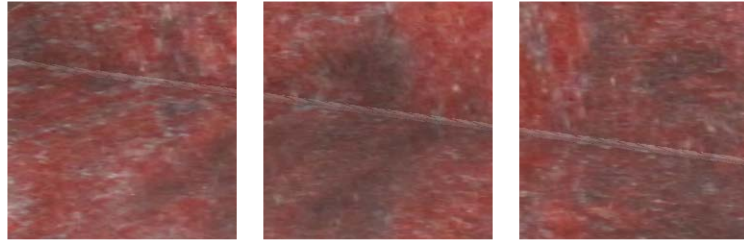

MONUMENT CINÉRAIRE

CIN ALLIANCE