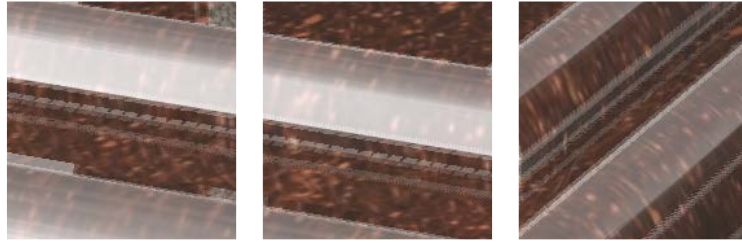

MONUMENT CINÉRAIRE

CIN-MARINA